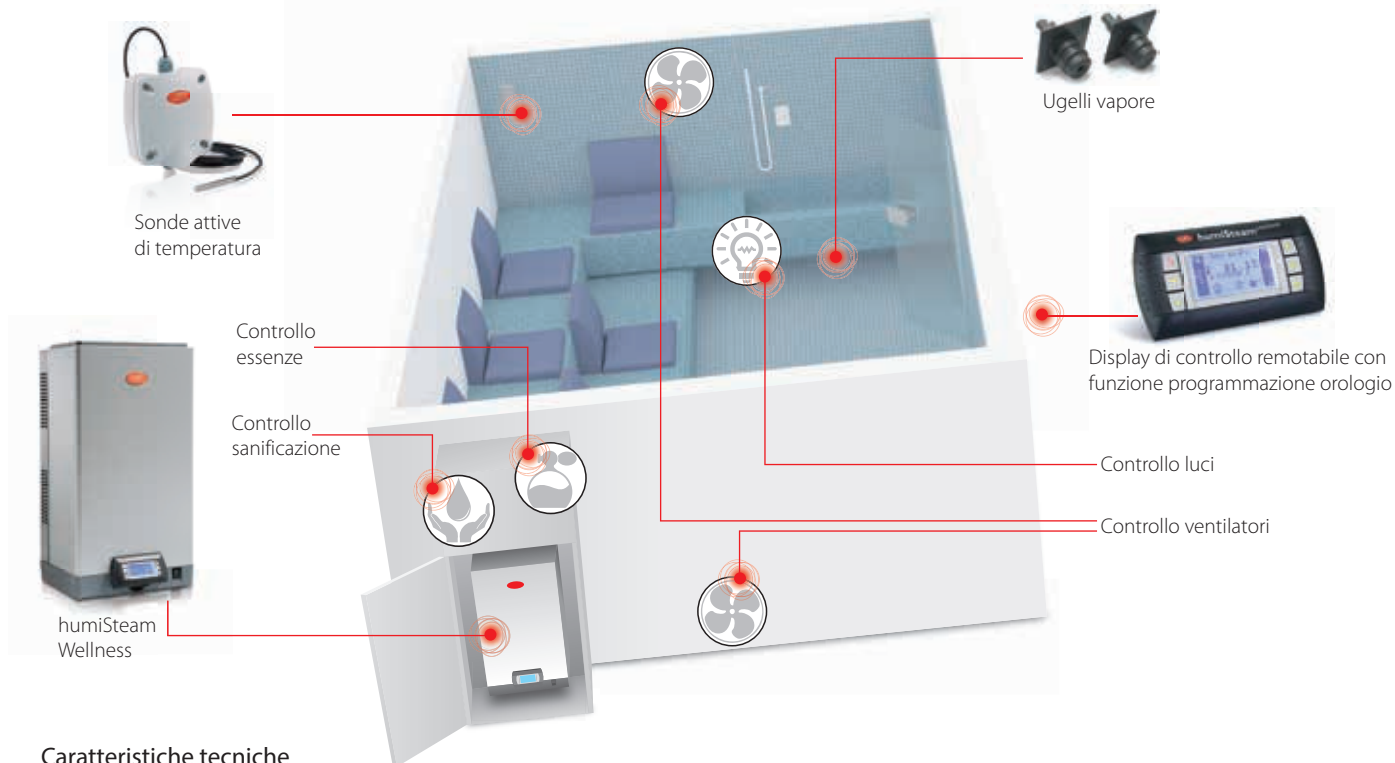

Il controllo, inoltre, è basato sulla tecnologia pCO, uno dei punti di forza della produzione CAREL, che offre i seguenti vantaggi:

- facilità d'uso grazie al display grafico con icone e messaggi in varie lingue;
- connettività ai principali protocolli (Modbus®, BACnet™ e LON con gateway esterno);
- contatore di funzionamento e gestione dello storico allarmi;
- facile personalizzazione del software per applicazioni OEM;
- diagnostica con messaggi di testo e storico allarmi.

humiSteam usa acqua di rete e gestisce in modo completamente automatico la concentrazione dell'acqua e l'eventuale formazione di schiuma per massimizzare l'efficienza.

La gamma CAREL include anche:

- sonde di temperatura (UEKNTC\*; ASET\*);
- tubi e ugelli per il vapore.

### Caratteristiche tecniche

Display grafico remotabile	✓	ON/OFF remoto	✓
Gestione di fasce orarie e di temperatura	✓	Cilindri per acqua a bassa conducibilità	opzionale
Gestione essenze e ciclo di attivazione (max. 3)	✓	Cilindri pulibili	opzionale
Ciclo di sanificazione	✓	Pompa per lo scarico dell'acqua	✓
Controllo di 2 ventilatori (immissione, estrazione)	✓	Sistema anti-schiuma integrato (AFS)	✓
On/Off della luce interna	✓	Richiesta di manutenzione automatica e a tempo	✓
Software modificabile per personalizzazioni	✓	Segnale 0...10 V proporzionale alla produzione di vapore per comando utenza esterna	✓
Regolazione di temperatura integrata	✓	Relè di allarme	✓
Sonda di temperatura proporzionale (fornita a parte)	✓	Diagnostica remota	opzionale: con scheda seriale per modem esterno
2ª sonda di temperatura proporzionale (fornita a parte)	✓	Connettività	di serie: RS485 protocollo CAREL, Modbus®. Opzionale: BACnet™, LON®, Ethernet™
Segnali sonda supportati	0...1 V, 0...10 V, 2...10 V 0...20 mA, 4...20 mA		